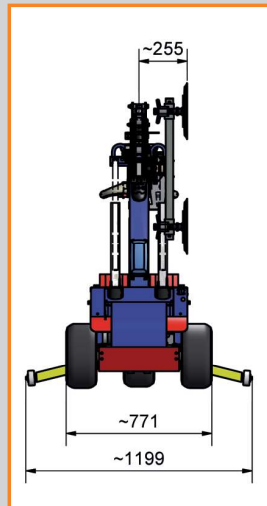

# Technische Daten

- >> Traglast: max. 350 kg
- >> Arbeitshöhe: vertikal ca. 2.470 mm, horizontal ca. 2.760 mm
- >> Teleskophub: 600 mm
- >> Gerätebreite: ca. 775 mm, Eigengewicht: 535 kg
- >> Abnehmbare Kontergewichte: ca. 206 kg (6 x 17 kg, 4 x 26 kg)