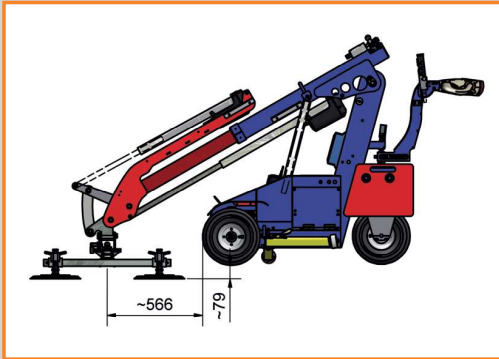

# KS Robot 350 Offroad

Kompakter Glastransportwagen  
für innen und außen

SFI Baldinger GmbH  
Römerweg 4  
79291 Merdingen

Tel.: 07668 - 90 89 79 0  
E-Mail: [info@baldinger.de](mailto:info@baldinger.de)  
Web: [www.baldinger.de](http://www.baldinger.de)

# Technische Daten

- >> Traglast: max. 350 kg
- >> Arbeitshöhe: vertikal ca. 2.470 mm, horizontal ca. 2.760 mm
- >> Teleskophub: 600 mm
- >> Gerätebreite: ca. 775 mm, Eigengewicht: 535 kg
- >> Abnehmbare Kontergewichte: ca. 206 kg (6 x 17 kg, 4 x 26 kg)