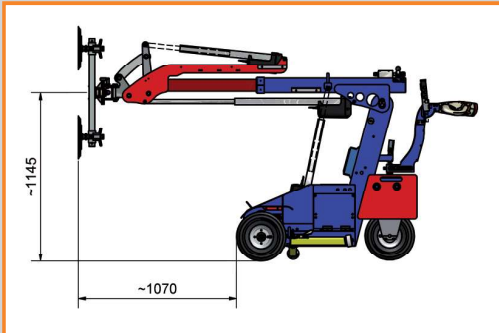

# KS Robot 350 Offroad

Kompakter Glastransportwagen  
für innen und außen

SFI Baldinger GmbH  
Römerweg 4  
79291 Merdingen

Tel.: 07668 - 90 89 79 0  
E-Mail: [info@baldinger.de](mailto:info@baldinger.de)  
Web: [www.baldinger.de](http://www.baldinger.de)

# Technische Daten

- >> Traglast: max. 350 kg
- >> Arbeitshöhe: vertikal ca. 2.470 mm, horizontal ca. 2.760 mm
- >> Teleskophub: 600 mm
- >> Gerätebreite: ca. 775 mm, Eigengewicht: 535 kg
- >> Abnehmbare Kontergewichte: ca. 206 kg (6 x 17 kg, 4 x 26 kg)