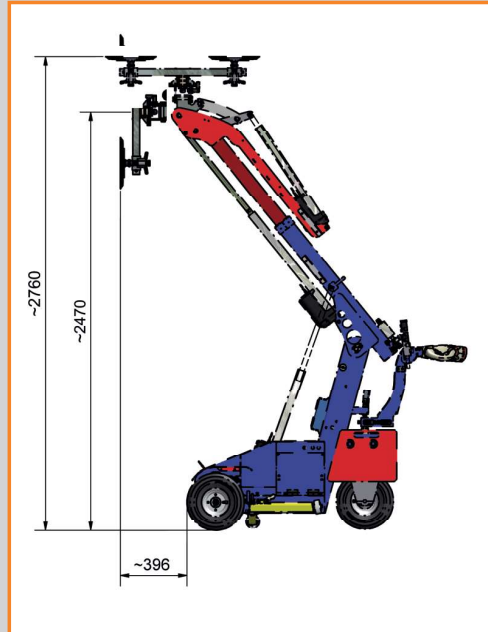

# KS Robot 350 Offroad

Kompakter Glastransportwagen  
für innen und außen

SFI Baldinger GmbH  
Römerweg 4  
79291 Merdingen

Tel.: 07668 - 90 89 79 0  
E-Mail: [info@baldinger.de](mailto:info@baldinger.de)  
Web: [www.baldinger.de](http://www.baldinger.de)

# Technische Daten

- >> Traglast: max. 350 kg
- >> Arbeitshöhe: vertikal ca. 2.470 mm, horizontal ca. 2.760 mm
- >> Teleskophub: 600 mm
- >> Gerätebreite: ca. 775 mm, Eigengewicht: 535 kg
- >> Abnehmbare Kontergewichte: ca. 206 kg (6 x 17 kg, 4 x 26 kg)