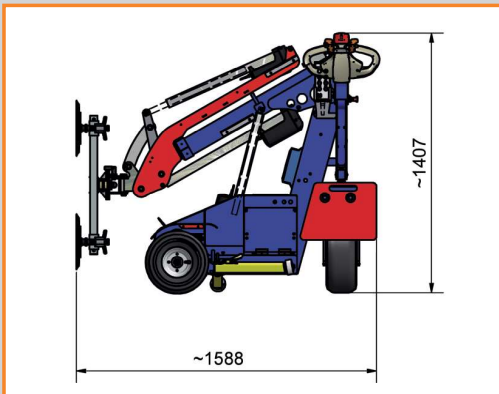

# KS Robot 350 Offroad

Kompakter Glastransportwagen  
für innen und außen

SFI Baldinger GmbH  
Römerweg 4  
79291 Merdingen

Tel.: 07668 - 90 89 79 0  
E-Mail: [info@baldinger.de](mailto:info@baldinger.de)  
Web: [www.baldinger.de](http://www.baldinger.de)

# Technische Daten

- >> Traglast: max. 350 kg
- >> Arbeitshöhe: vertikal ca. 2.470 mm, horizontal ca. 2.760 mm
- >> Teleskophub: 600 mm
- >> Gerätebreite: ca. 775 mm, Eigengewicht: 535 kg
- >> Abnehmbare Kontergewichte: ca. 206 kg (6 x 17 kg, 4 x 26 kg)